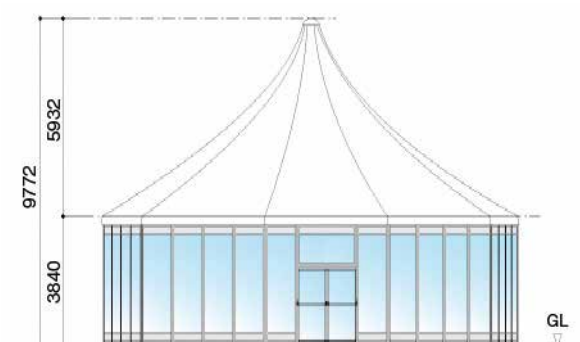

## 図面

## 特徴

- 開放的な360°のパノラマ・ガラスウォールと、有効高さ3.8m全高5.9mがつくり出すシンボリックな円形大空間は、新製品発表会やパーティー会場として最適です。
- 円形フロア専用床パネルを採用、内外装ともスタイリッシュなフォルムに仕上がります。

## 仕様

構造：アルミ骨組構造／膜材：PVCターポリン（防災2級合格品）  
 形状：10角型／直径：16m／有効高：3.8m／全高9.7m／柱間：4.9m  
 オプション：FRPパネル壁／透明ガラス壁／床パネルほか  
 商品CD：871002