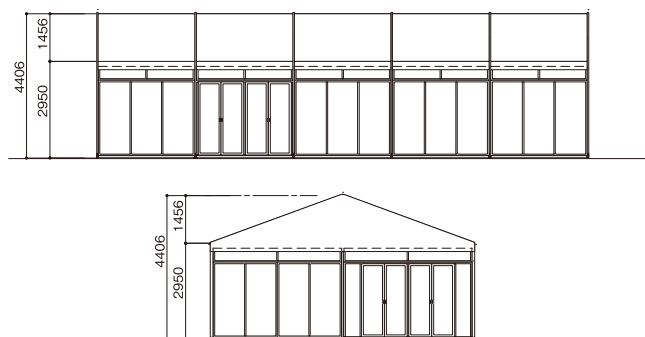

アルフレックス ハイマルチ

立図面

平図面

特徴

- 豊富なオプション・コンポーネントにより、一流ホテルとかわらぬ快適なインテリア空間が実現できます。
- 公園や海滨など屋外で開催での新製品発表会やパーティー会場に最適です。
- 建設工事に大型重機を使用する必要がなく庭園内などへも設置が可能です。

仕様

構造：アルミ骨組構造／膜材：PVCターポリン（防災2級合格品）

オプション：FRPパネル壁／透明ガラス壁／床パネル／トイレ洗面設備ほか

商品CD：71532 W8m × L12m × H2.9m（建面積：96㎡）
 W8m × L15m × H2.9m（建面積：120㎡）
 W8m × L18m × H2.9m（建面積：144㎡）
 W8m × L21m × H2.9m（建面積：168㎡）

TSP東日本株式会社

www.tspeast.co.jp