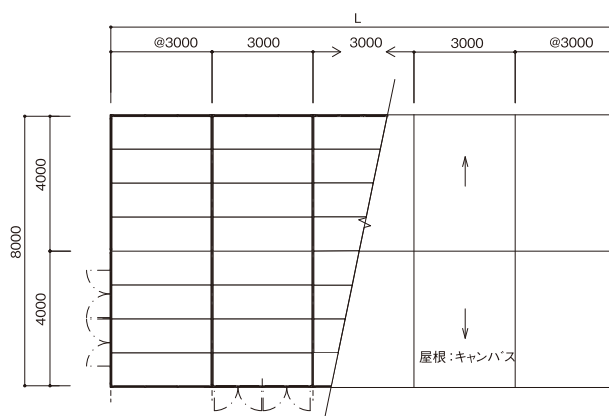

アルフレックス ハイマルチ

立図面

平図面

特徴

- 豊富なオプション・コンポーネントにより、一流ホテルとかわらぬ快適なインテリア空間が実現できます。
- 公園や海滨など屋外で開催での新製品発表会やパーティー会場に最適です。
- 建設工事に大型重機を使用する必要がなく庭園内などへも設置が可能です。

仕様

構造：アルミ骨組構造／膜材：PVCターポリン（防災2級合格品）

オプション：FRPパネル壁／透明ガラス壁／床パネル／トイレ洗面設備ほか

商品CD：71532 W8m × L12m × H2.9m（建面積：96㎡）
 W8m × L15m × H2.9m（建面積：120㎡）
 W8m × L18m × H2.9m（建面積：144㎡）
 W8m × L21m × H2.9m（建面積：168㎡）

TSP東日本株式会社

www.tspeast.co.jp