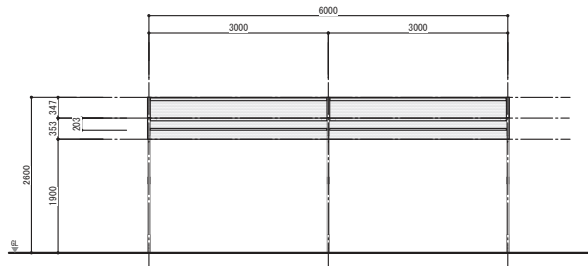

### 図面

立面図

平面図

断面図

### 仕様

- 構造：アルミ骨組構造
- 膜材：PVC ターポリン (防炎 2 級合格品)
- 規格：W3.0m×L3.0m×H2.1m
- 商品 CD：
- 76531 W3.0m×L 3.0m
- 76532 W3.0m×L 6.0m
- 76533 W3.0m×L 9.0m
- 76534 W3.0m×L12.0m
- 76535 W3.0m×L15.0m

TSP東日本株式会社

[www.tspeast.co.jp](http://www.tspeast.co.jp)