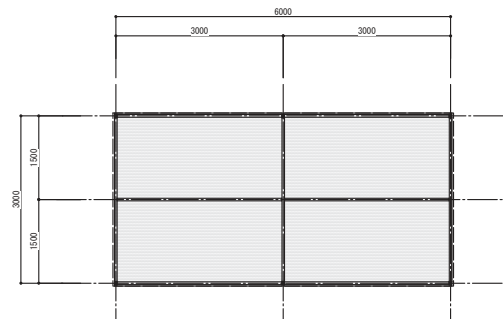

### 図面

立面図

平面図

断面図

### 仕様

- 構造：アルミ骨組構造
- 膜材：PVC ターポリン (防炎 2 級合格品)
- 規格：W3.0m×L3.0m×H2.1m
- 商品 CD：
- 76531 W3.0m×L 3.0m
- 76532 W3.0m×L 6.0m
- 76533 W3.0m×L 9.0m
- 76534 W3.0m×L12.0m
- 76535 W3.0m×L15.0m

TSP東日本株式会社

[www.tspeast.co.jp](http://www.tspeast.co.jp)