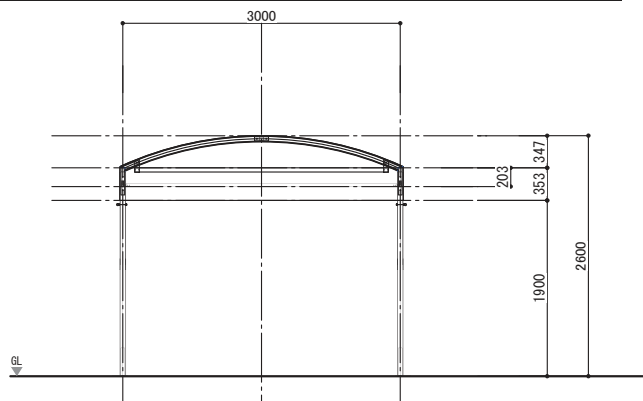

### 図面

立面図

平面図

断面図

### 仕様

- 構造：アルミ骨組構造
- 膜材：PVC ターポリン (防炎 2 級合格品)
- 規格：W3.0m×L3.0m×H2.1m
- 商品 CD：
- 76531 W3.0m×L 3.0m
- 76532 W3.0m×L 6.0m
- 76533 W3.0m×L 9.0m
- 76534 W3.0m×L12.0m
- 76535 W3.0m×L15.0m

TSP東日本株式会社

[www.tspeast.co.jp](http://www.tspeast.co.jp)