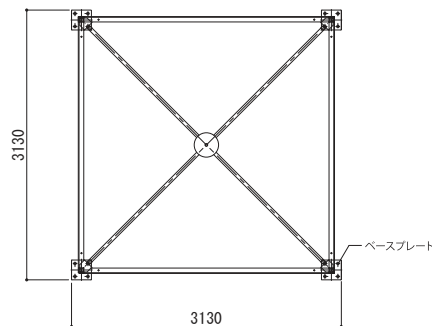

アルフレックス クアドラ 3

写真はクアドラ4

図面

立面図

断面図

平面図

仕様

- 構造：アルミ骨組構造
- キャンバス：PVCターポリン（防火2級）
- 規格：W3m × L3m × H2.2m（有効高）
- オプション：窓付き壁膜／窓なし壁膜／膜床パネル
- 商品CD：861010