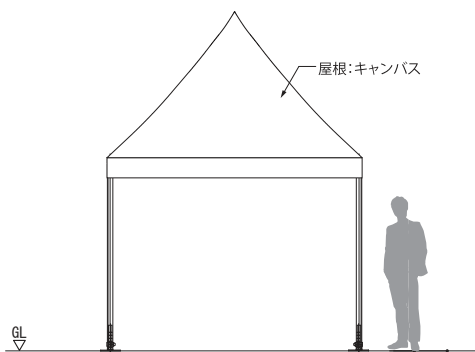

アルフレックス クアドラ 3

写真はクアドラ4

図面

立面図

断面図

平面図

仕様

- 構造：アルミ骨組構造
- キャンバス：PVCターポリン（防火2級）
- 規格：W3m × L3m × H2.2m（有効高）
- オプション：窓付き壁膜／窓なし壁膜／膜床パネル
- 商品CD：861010