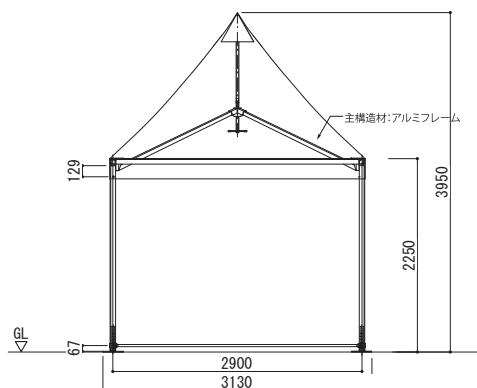

アルフレックス クアドラ 3

写真はクアドラ4

図面

立面図

断面図

平面図

仕様

- 構造：アルミ骨組構造
- キャンバス：PVCターポリン（防火2級）
- 規格：W3m × L3m × H2.2m（有効高）
- オプション：窓付き壁膜／窓なし壁膜／膜床パネル
- 商品CD：861010