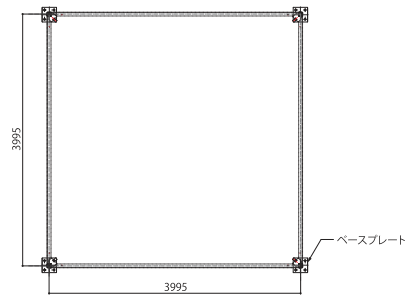

アルフレックス クアドラ 4

写真は3連続

図面

立面図

平面図

断面図

仕様

- 構造：アルミ骨組構造
- キャンバス：PVCターポリン（防火2級）
- 規格：W4m × L4m × H2.2m（有効高）
- オプション：窓付き壁膜／窓なし壁膜／膜床パネル
- 商品CD：861007