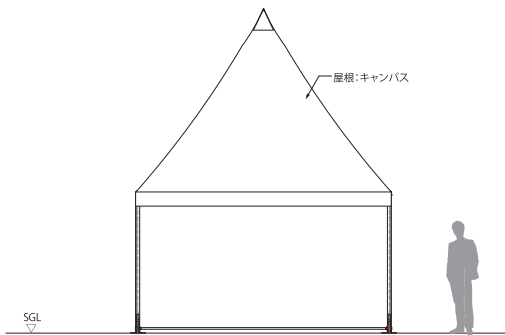

アルフレックス クアドラ 4

写真は3連続

図面

立面図

平面図

断面図

仕様

- 構造：アルミ骨組構造
- キャンバス：PVCターポリン（防火2級）
- 規格：W4m × L4m × H2.2m（有効高）
- オプション：窓付き壁膜／窓なし壁膜／膜床パネル
- 商品CD：861007