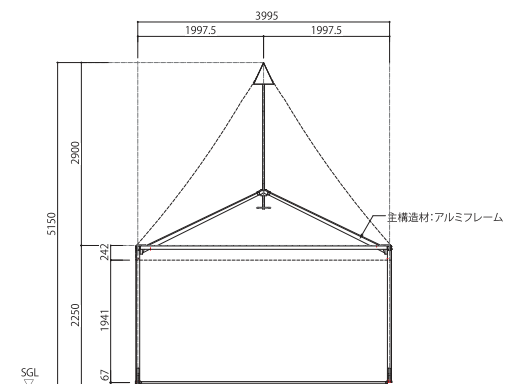

アルフレックス クアドラ 4

写真は3連続

図面

立面図

平面図

断面図

仕様

- 構造：アルミ骨組構造
- キャンバス：PVCターポリン（防火2級）
- 規格：W4m × L4m × H2.2m（有効高）
- オプション：窓付き壁膜／窓なし壁膜／膜床パネル
- 商品CD：861007