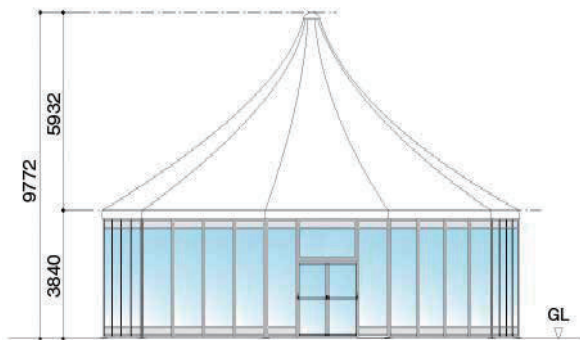

アルフレックス ディスコ

図面

特徴

- 開放的な360°のパノラマ・ガラスウォールと、有効高さ3.8m全高5.9mがつくり出すシンボリックな円形大空間は、新製品発表会やパーティー会場として最適です。
- 円形フロア専用床パネルを採用、内外装ともスタイリッシュなフォルムに仕上がります。

仕様

構造：アルミ骨組構造／膜材：PVCターポリン（防災2級合格品）
 形状：10角型／直径：16m／有効高さ：3.8m／全高9.7m／柱間：4.9m
 オプション：FRPパネル壁／透明ガラス壁／床パネルほか
 商品CD：871002