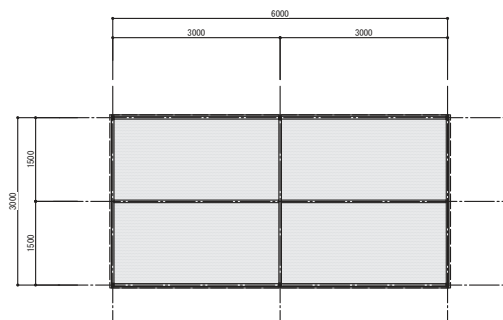

アルフレックス ピッコロ アーチ型

図面

立面図

平面図

断面図

仕様

- 構造：アルミ骨組構造
- 膜材：PVC ターポリン（防炎 2 級合格品）
- 規格：W3.0m×L3.0m×H2.1m
- 商品 CD：
- 76531 W3.0m×L 3.0m
- 76532 W3.0m×L 6.0m
- 76533 W3.0m×L 9.0m
- 76534 W3.0m×L12.0m
- 76535 W3.0m×L15.0m