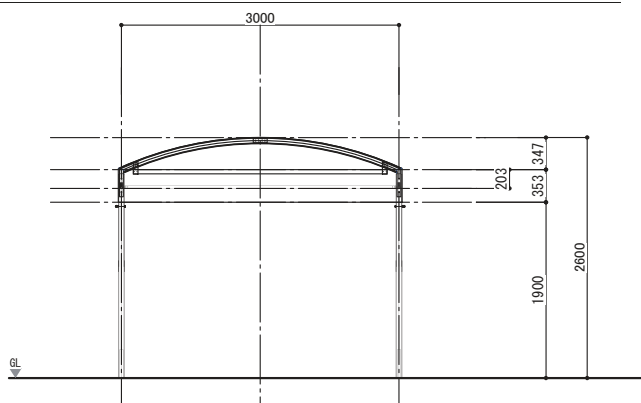

アルフレックス ピッコロ アーチ型

図面

立面図

平面図

断面図

仕様

- 構造：アルミ骨組構造
- 膜材：PVC ターポリン（防炎 2 級合格品）
- 規格：W3.0m×L3.0m×H2.1m
- 商品 CD：
- 76531 W3.0m×L 3.0m
- 76532 W3.0m×L 6.0m
- 76533 W3.0m×L 9.0m
- 76534 W3.0m×L12.0m
- 76535 W3.0m×L15.0m