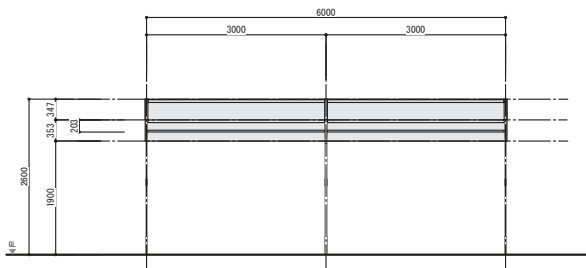

アルフレックス ピッコロ アーチ型

図面

立面図

平面図

断面図

仕様

- 構造：アルミ骨組構造
- 膜材：PVC ターポリン（防炎 2 級合格品）
- 規格：W3.0m×L3.0m×H2.1m
- 商品 CD：
- 76531 W3.0m×L 3.0m
- 76532 W3.0m×L 6.0m
- 76533 W3.0m×L 9.0m
- 76534 W3.0m×L12.0m
- 76535 W3.0m×L15.0m