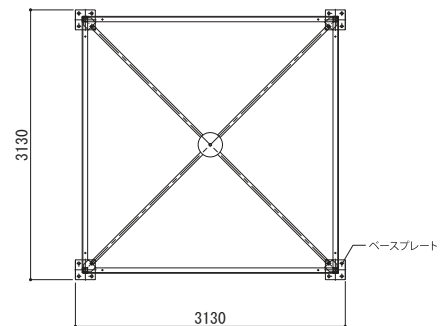

アルフレックス クアドラ 3

写真はクアドラ4

図面

立面図

断面図

平面図

仕様

- 構造：アルミ骨組構造
- キャンバス：PVCターポリン（防火2級）
- 規格：W3m × L3m × H2.2m（有効高）
- オプション：窓付き壁膜／窓なし壁膜／膜床パネル
- 商品CD：861010