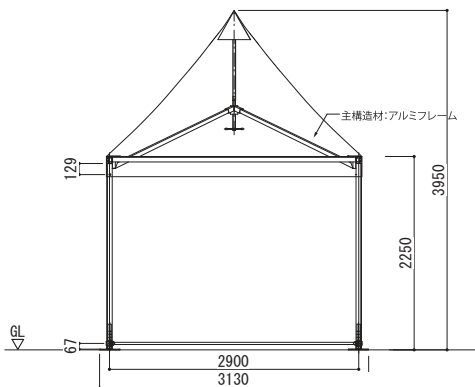

アルフレックス クアドラ 3

写真はクアドラ4

図面

立面図

断面図

平面図

仕様

- 構造：アルミ骨組構造
- キャンバス：PVCターポリン（防火2級）
- 規格：W3m × L3m × H2.2m（有効高）
- オプション：窓付き壁膜／窓なし壁膜／膜床パネル
- 商品CD：861010