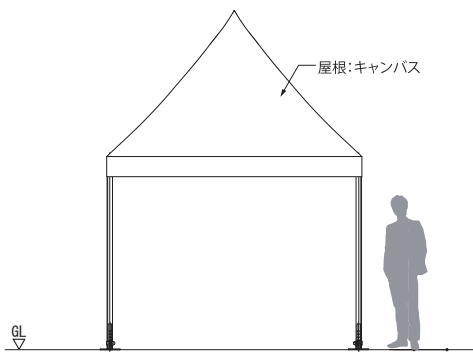

アルフレックス クアドラ 3

写真はクアドラ4

図面

立面図

断面図

平面図

仕様

- 構造：アルミ骨組構造
- キャンバス：PVCターポリン（防火2級）
- 規格：W3m × L3m × H2.2m（有効高）
- オプション：窓付き壁膜／窓なし壁膜／膜床パネル
- 商品CD：861010